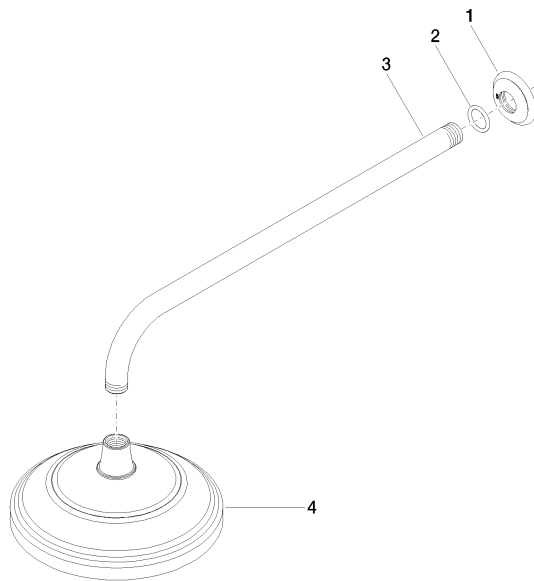

28 544 977

- sporgenza 435 mm
- Soffione a pioggia Ø 200 mm
- Getto a pioggia
- portata max 7 l/min
- Funzione a partire da: 6,5 l/min
- rosetta Ø 55 mm
- ingresso 1/2"
- con sistema anticalcare
- Questo prodotto può aiutare un edificio a soddisfare i requisiti dei Green Building Rating Systems, ad es. LEED®, BREEAM®, DGNB

	Cromato	28 544 977-00
	Platinato spazzolato	28 544 977-06
	Platinato	28 544 977-08
	Ottone (Oro 23k)	28 544 977-09
	Ottone spazzolato (Oro 23k)	28 544 977-28
	Dark Platinum spazzolato	28 544 977-99

28 544 977
mm [inches]

Diagramma di portata

Certificati

LGA_38654.

28 544 977
Parts for other
finishes can be found
here: Platinato
spazzolato

Elenco delle parti di ricambio

N.	Codice articolo	Denominazione	Quantità necessaria	Tempo di produzione
1	09 27 35 003-00	rosetta	1	10
2	90 14 10 026 00 90	guarnizione	1	2
3	09 11 03 017-00	attacco	1	10
4	90 12 05 038 20-00	doccia	1	10