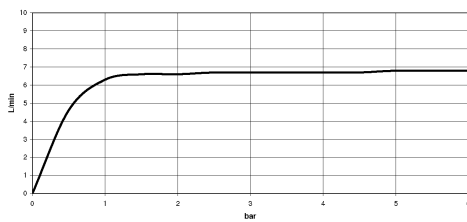

Certificati

LGA_38654.