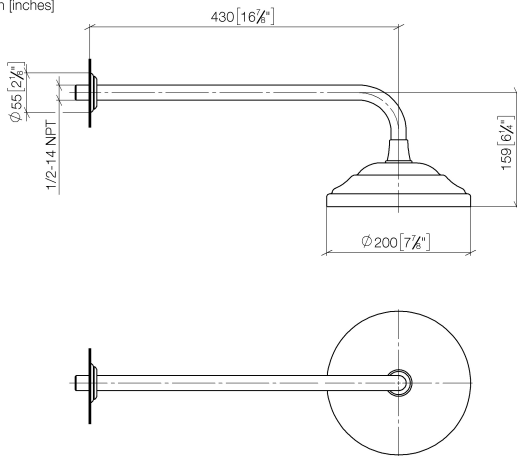

28 544 977

- sporgenza 435 mm
- Soffione a pioggia Ø 200 mm
- Getto a pioggia
- portata max 7 l/min
- Funzione a partire da: 6,5 l/min
- rosetta Ø 55 mm
- ingresso 1/2"
- con sistema anticalcare
- Questo prodotto può aiutare un edificio a soddisfare i requisiti dei Green Building Rating Systems, ad es. LEED®, BREEAM®, DGNB

	Cromato	28 544 977-00
	Platinato spazzolato	28 544 977-06
	Platinato	28 544 977-08
	Ottone (Oro 23k)	28 544 977-09
	Ottone spazzolato (Oro 23k)	28 544 977-28
	Dark Platinum spazzolato	28 544 977-99

28 544 977
mm [inches]

Diagramma di portata

Certificati

LGA_38654.

28 544 977
Parts for other
finishes can be found
here: Platinato
spazzolato

Elenco delle parti di ricambio

N.	Codice articolo	Denominazione	Quantità necessaria	Tempo di produzione
1	09 27 35 003-00	rosetta	1	10
2	90 14 10 026 00 90	guarnizione	1	2
3	09 11 03 017-00	attacco	1	10
4	90 12 05 038 20-00	doccia	1	10